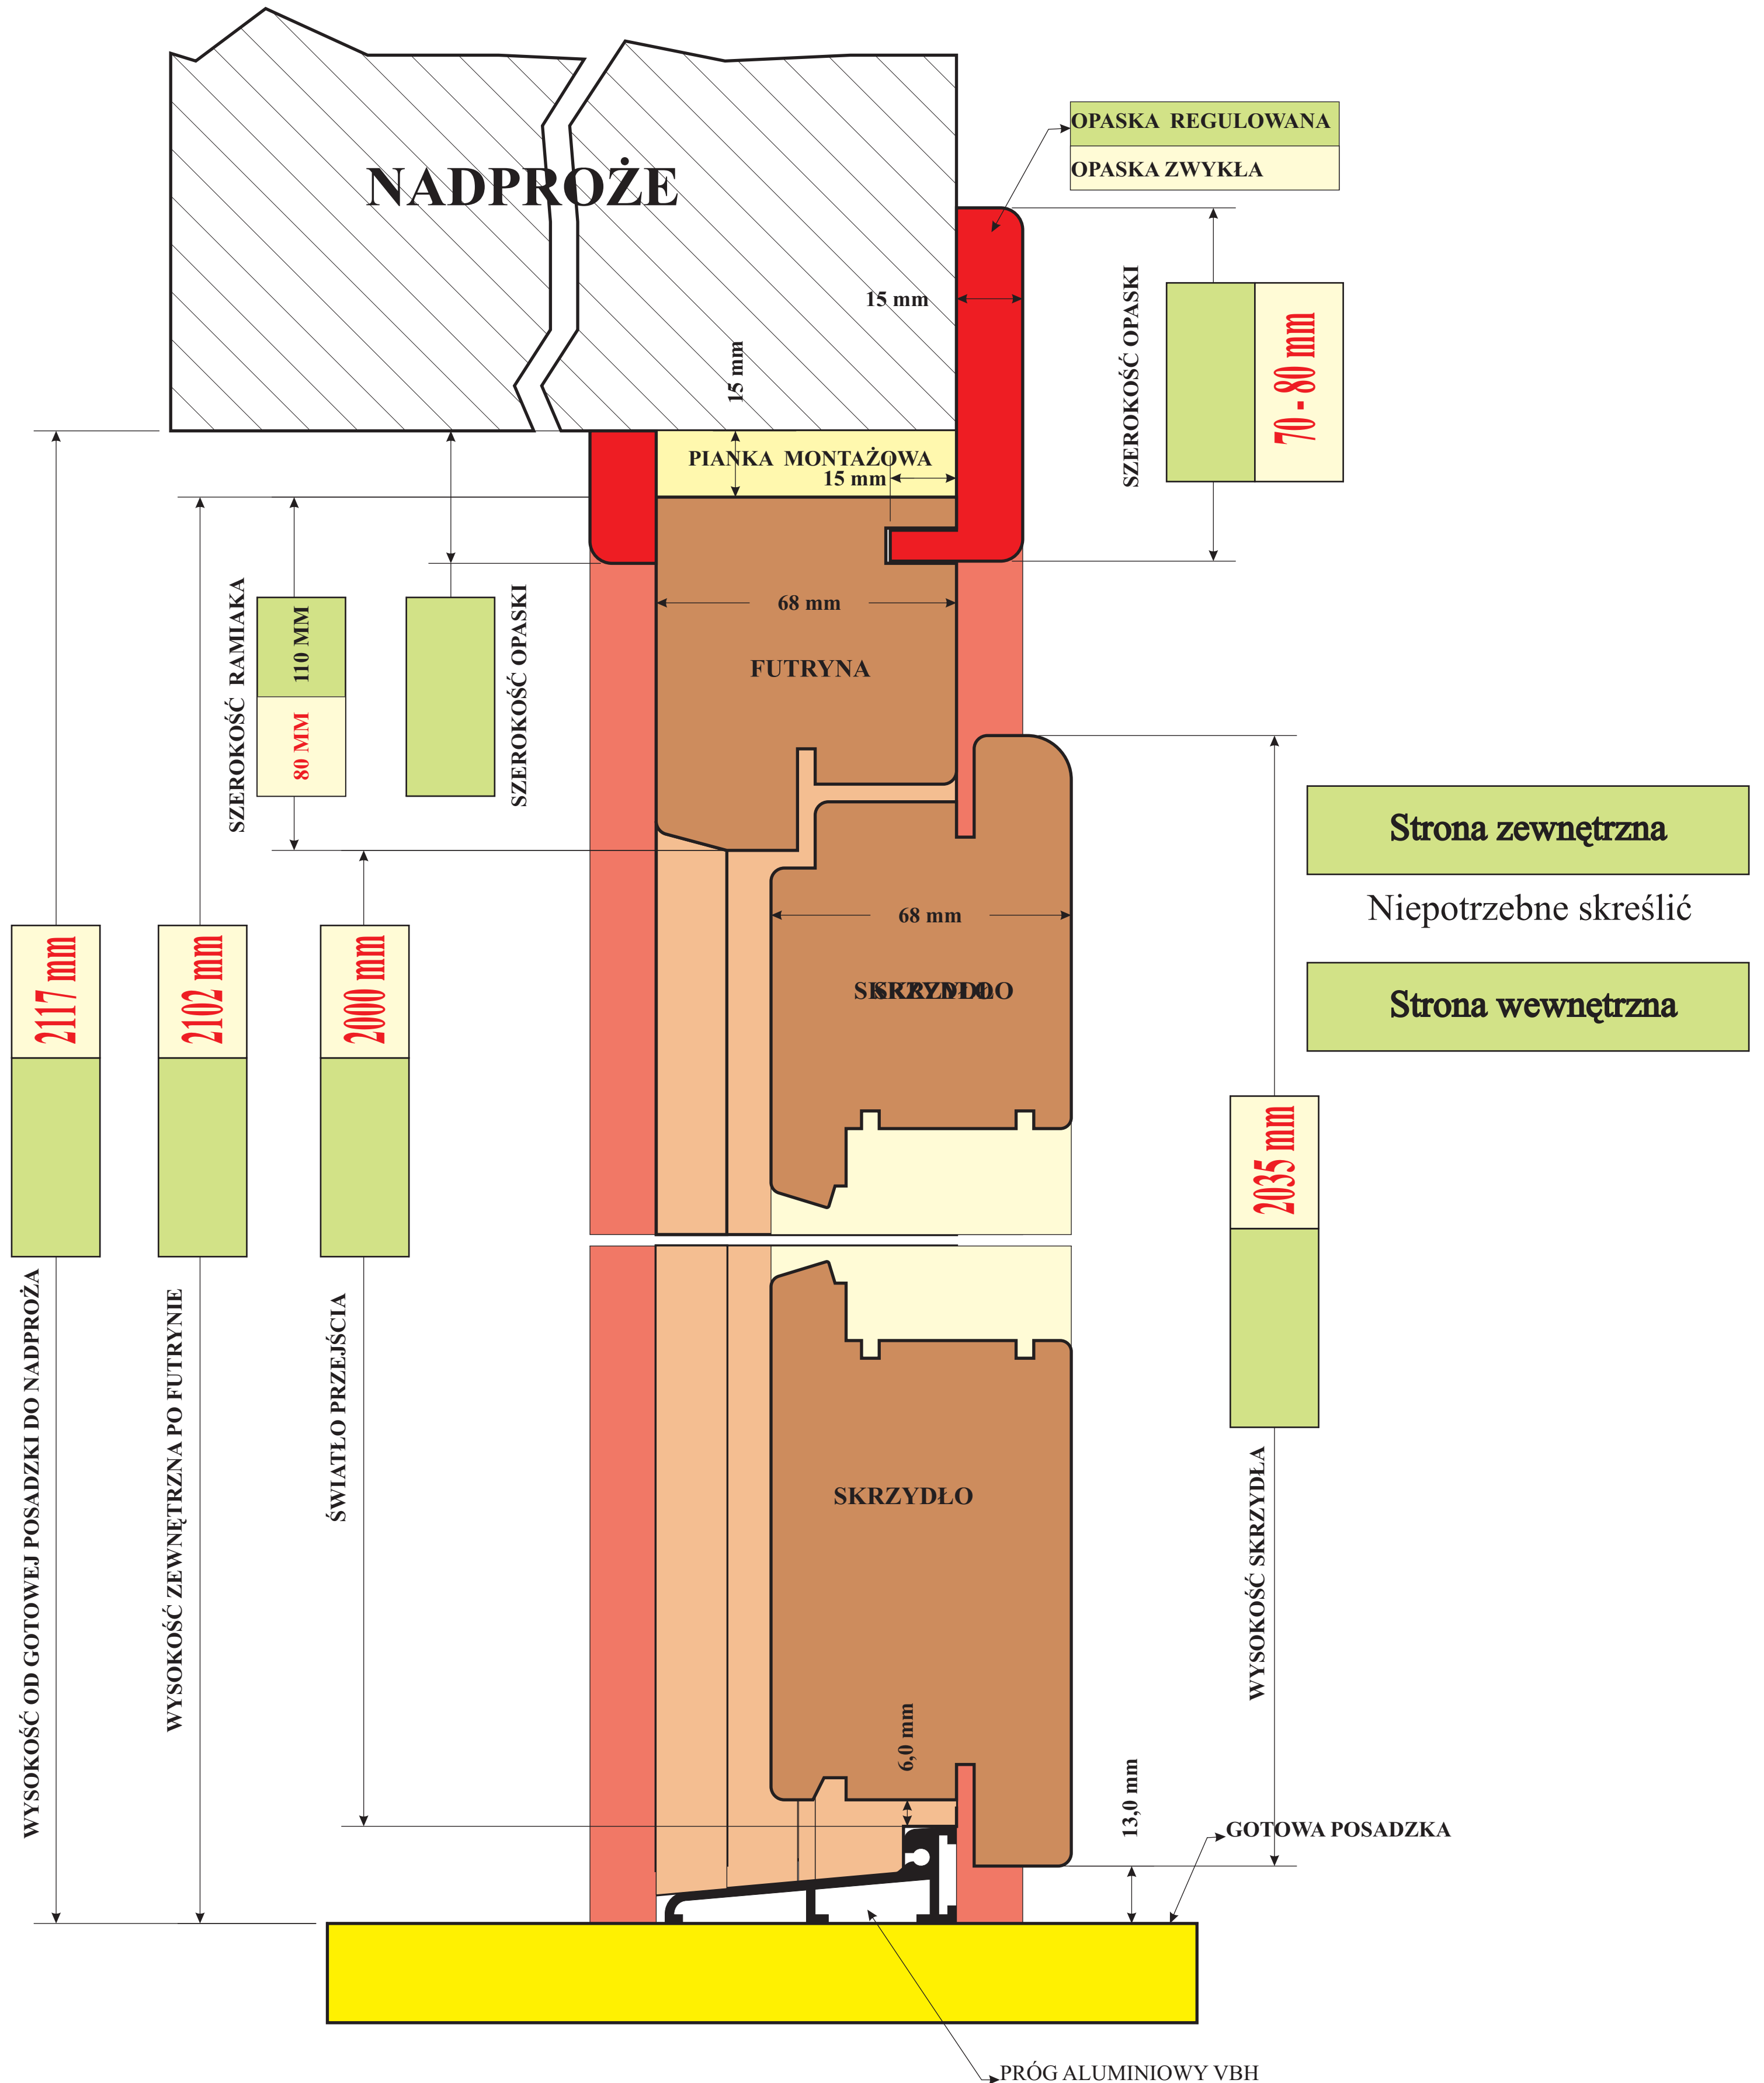

# PRZEKRÓJ PIONOWY Z PROGIEM PŁASKIM VBH DO GOTOWEJ POSADZKI

Kolorem czerwonym podano wymiary standardowe w przypadku ich zmiany proszę wypełnić zielone pola i jako zał. dołączyć do zamówienia