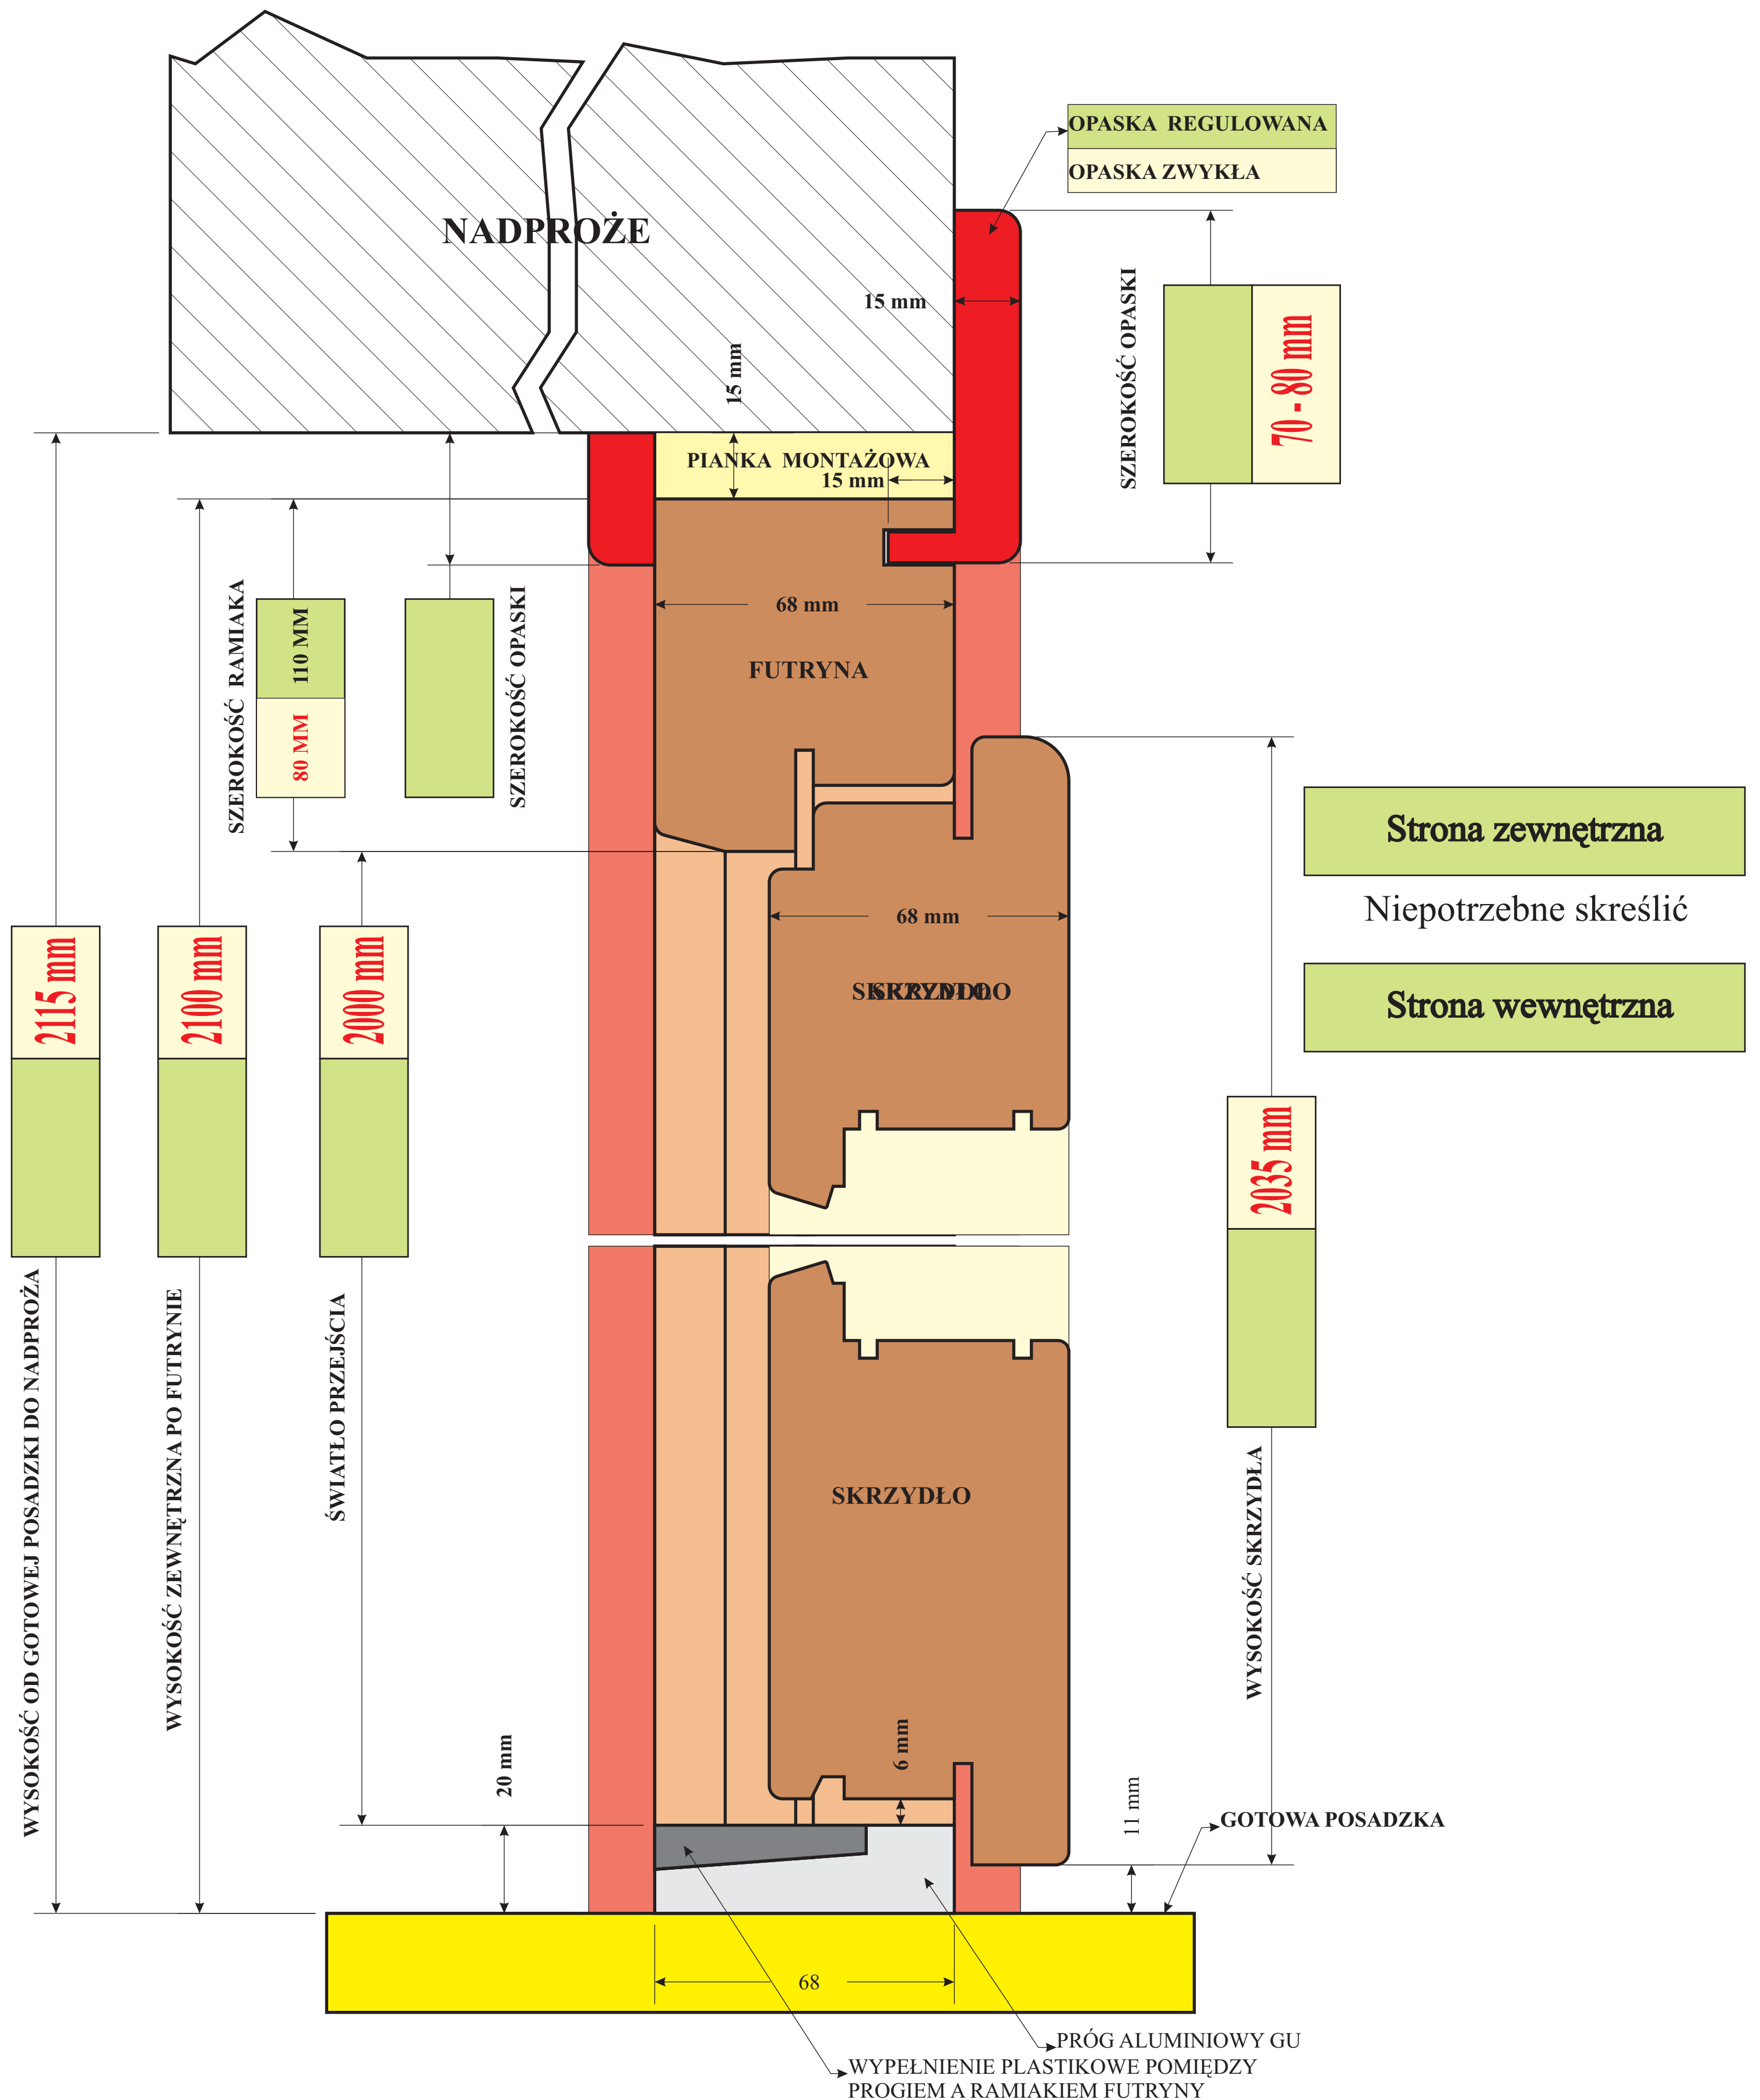

PRZEKRÓJ PIONOWY Z PROGIEM PŁASKIM GU DO GOTOWEJ POSADZKI STOSOWANYM PRZY DRZWIACH DWUSKRZYDŁOWYCH

Kolorem czerwonym podano wymiary standardowe w przypadku ich zmiany proszę wypełnić zielone pola i jako zał. dołączyć do zamówienia