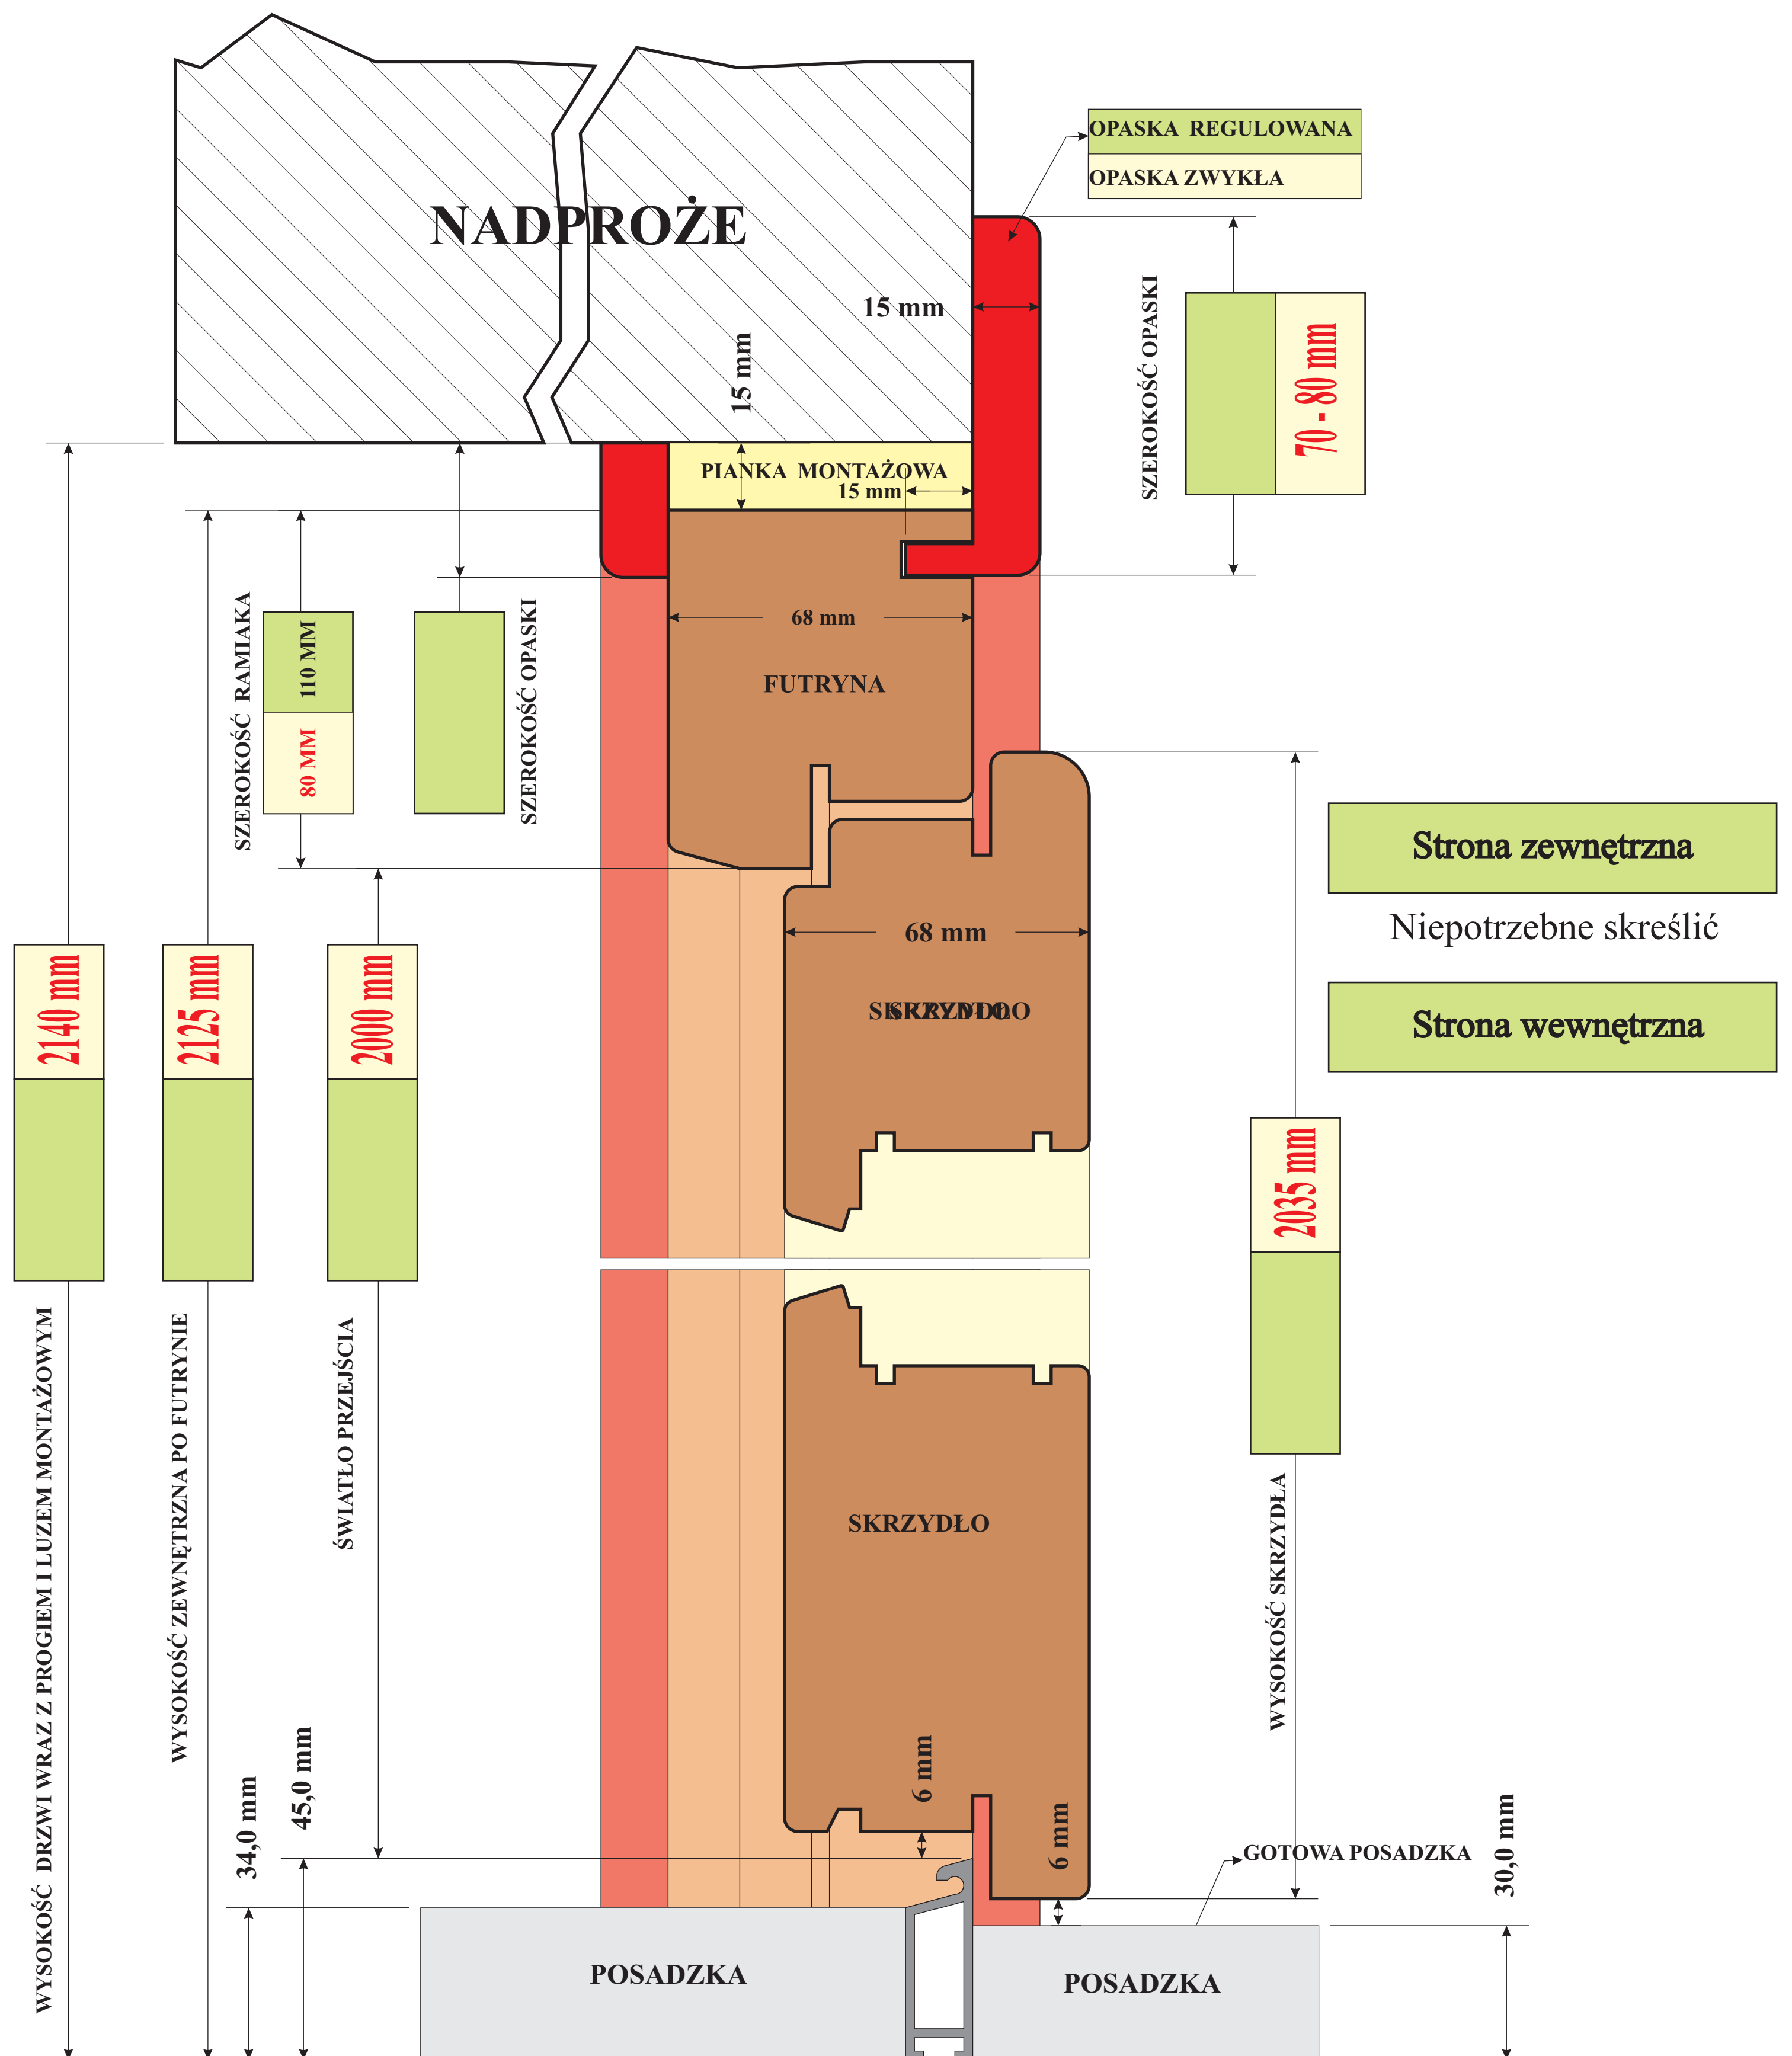

PRZEKRÓJ PIONOWY Z PROGIEM PIONOWYM STANDARDOWO MONTOWANY

**Kolorem czerwonym podano wymiary standardowe
w przypadku ich zmiany proszę wypełnić zielone pola
i jako zał. dołączyć do zamówienia**